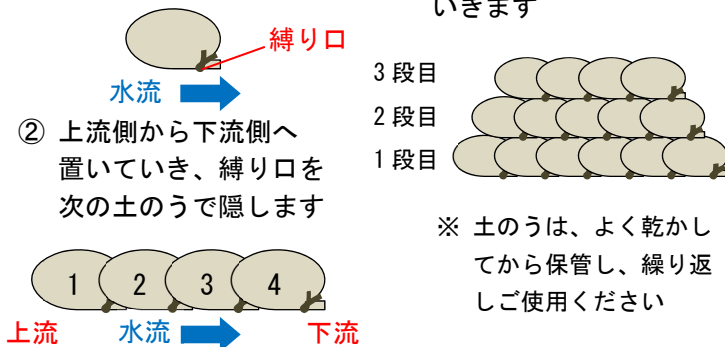

写真：城山分庁舎に設置してある土のうステーション

**カバーをはずすと  
土のうが取り出せます。**

土のうステーションは、施錠しておりませんので、24時間どなたでも土のうを持ち出せるシステムです。

お近くの土のうステーションをご利用ください。

出入口 1m あたりに必要な土のうの数は、土のうの積み方、大きさ（中に入っている砂の量）によりますが、1段積み（10 cm程度高）であれば、5kg では 5~6 袋、10 kg では 3~4 袋が必要です。

## ○ 土のうの積みかたのポイント ○

- ① 縛り口を下流にして置いていきます
- ② 上流側から下流側へ置いていき、縛り口を次の土のうで隠します
- ③ 2 段目、3 段目の土のうは、半分ずらして積んでいきます

※ 土のうは、よく乾かしてから保管し、繰り返しご使用ください

今後は、過去の浸水実績、区民からの要望、利用状況を踏まえ、設置について検討していきます。

その他、土のうステーションに関することは、下記連絡先までお問合せください。